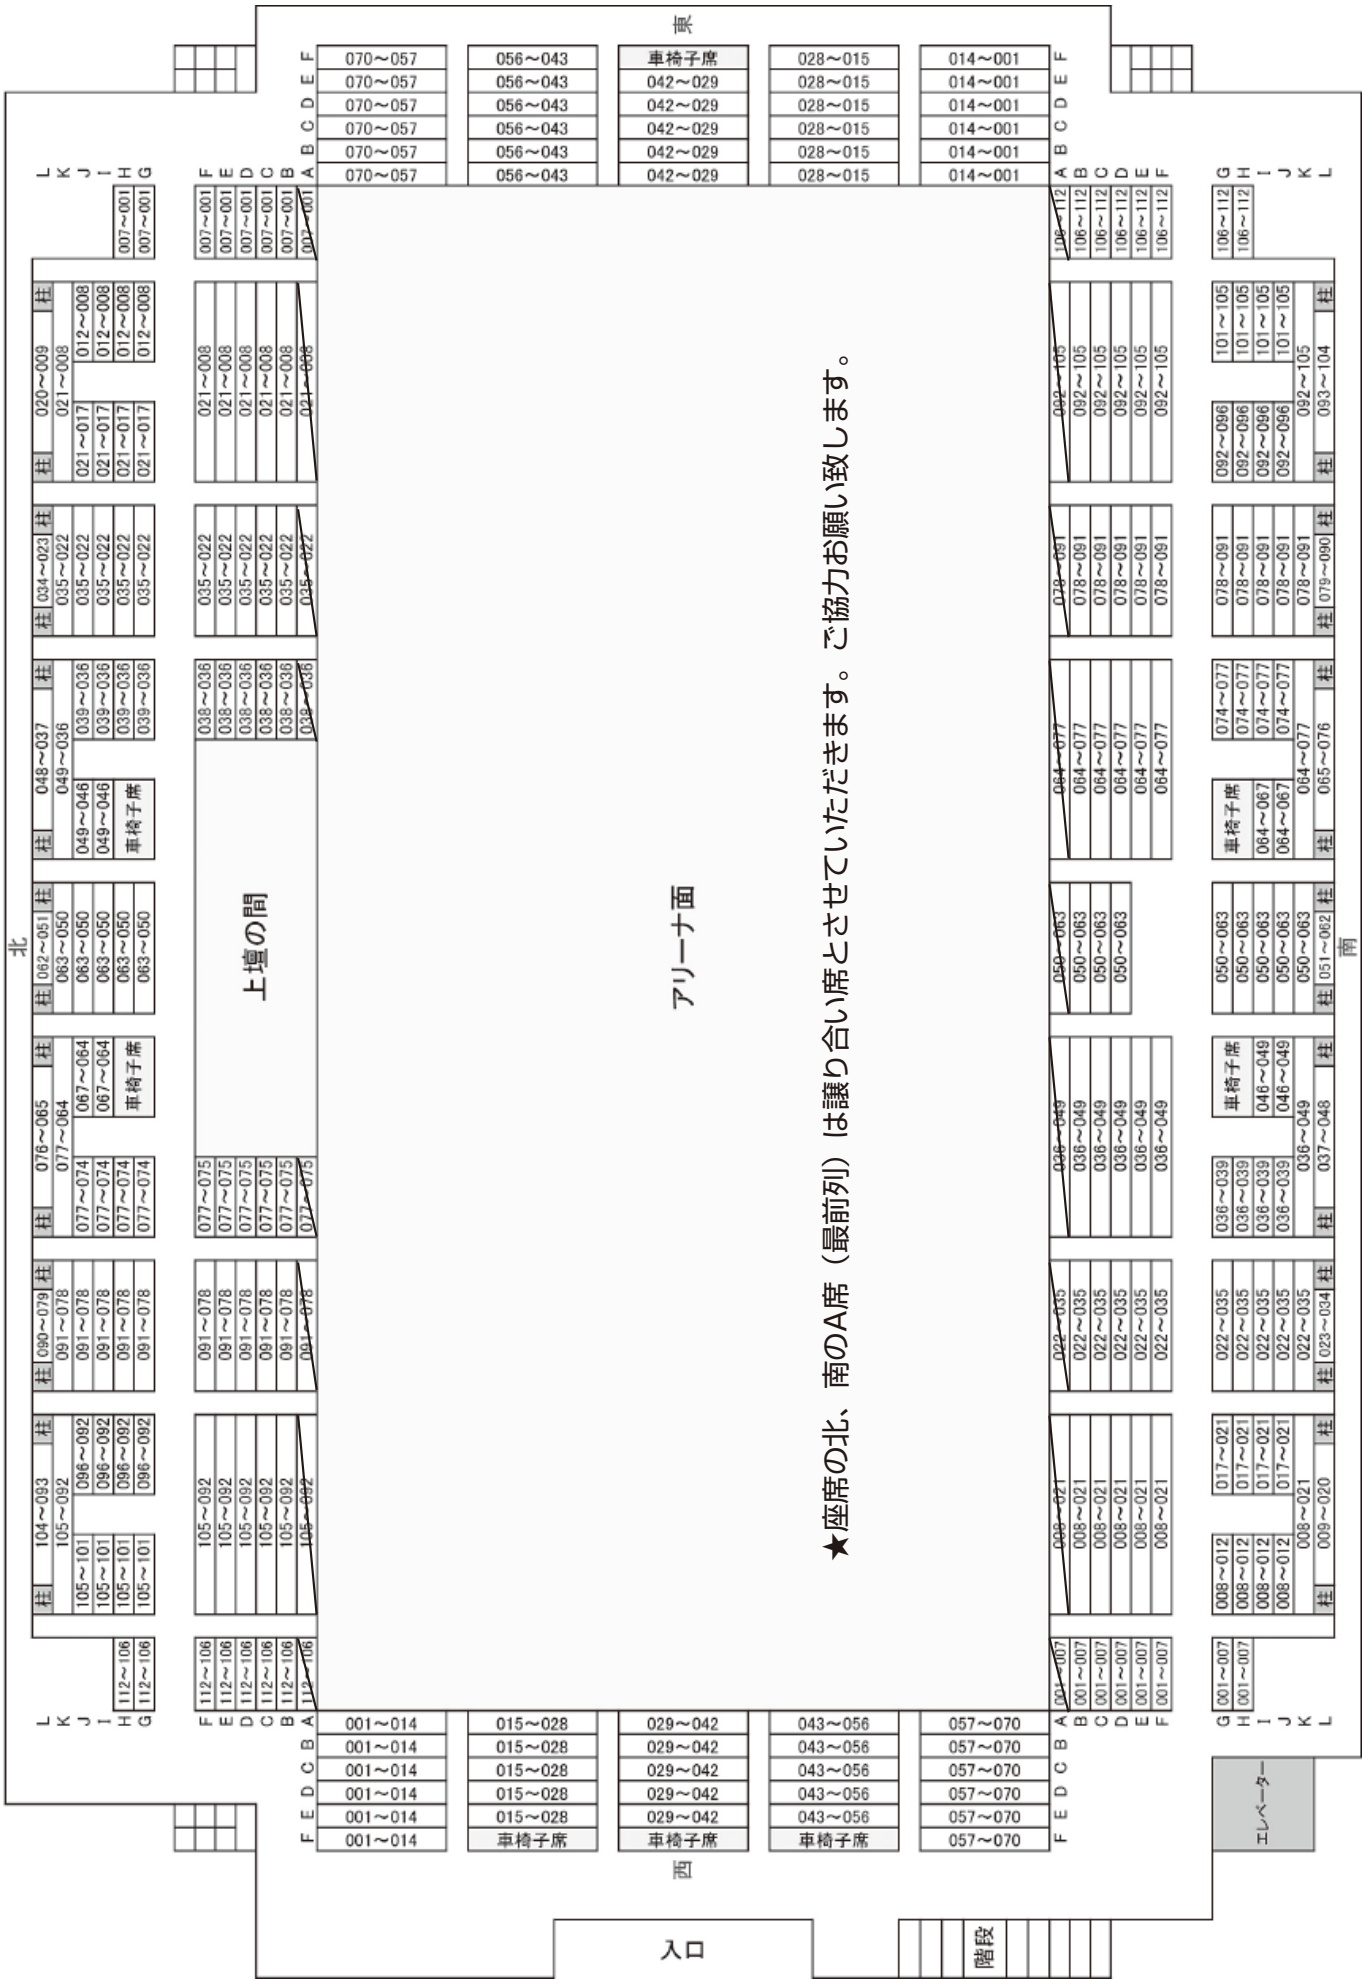

主道場 二階観覧席 (2,896席)

★座席の北、南のA席（最前列）は譲り合い席とさせていただきます。ご協力お願い致します。